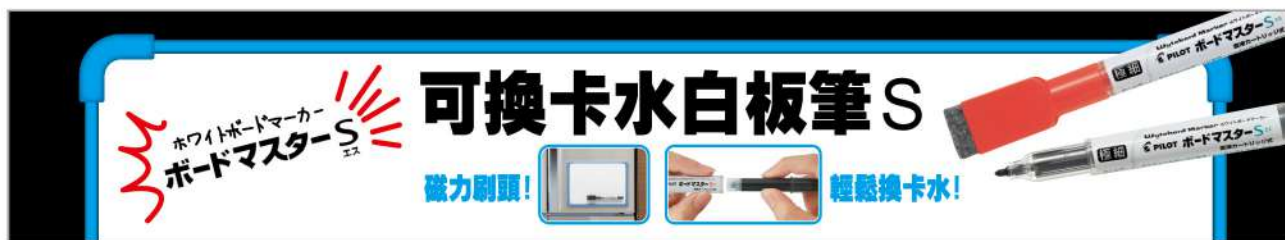

超細
鋼珠筆

魔擦筆
系列

一般筆

鋼珠筆

輕油筆
舒寫筆

自動鉛筆

多功能筆

螢光筆

麥克筆

油漆筆

可換卡水
白板筆

鋼筆

客製化
服務

公司簡介

品號索引

色卡

可換卡水白板筆-極細

WMBSE-15EF

極細

筆跡幅度 0.8mm
筆軸材質 環保再生素材
尺寸 全長143mm
專用卡水 P-WMSRF8
包裝方式 內箱/10支
                  中箱/100支
                  外箱/600支
建議售價 45元