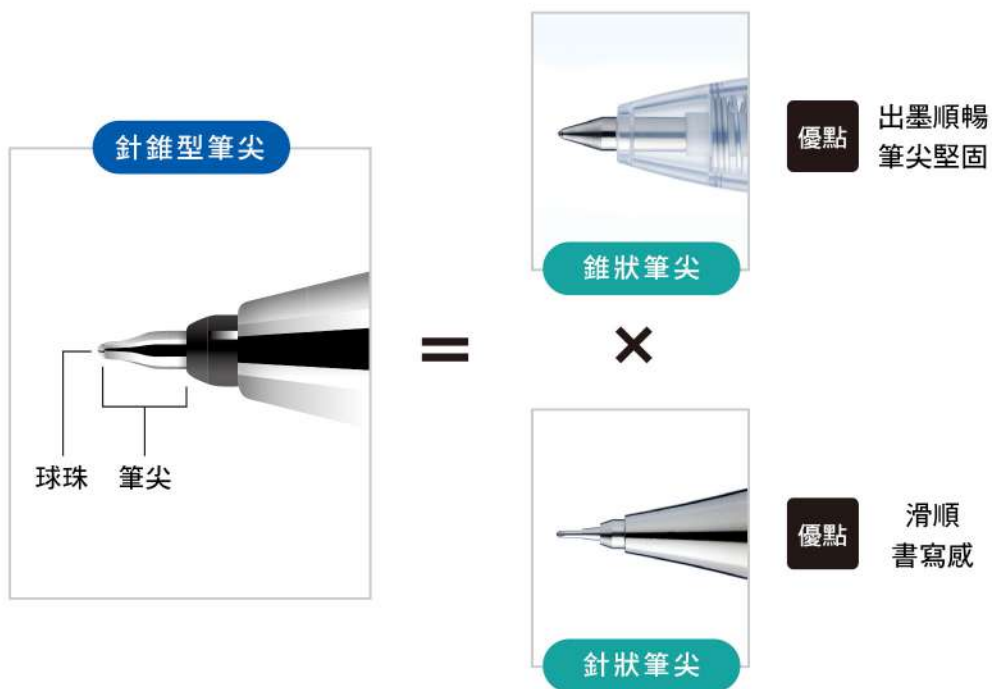

Check Point

針錐型筆尖介紹

NEW 書寫再進化

特點 更滑順 更穩固