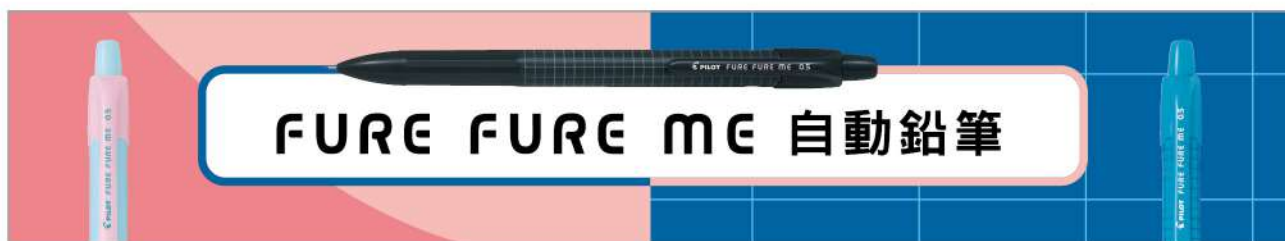

FURE FURE ME 自動鉛筆

FURE FURE ME

0.5 FURE FURE ME
自動鉛筆

HFME-20R

● 0.5

尺寸	全長150mm
替芯	HRF-5G (0.5)
包裝方式	內箱/10支
	中箱/100支
建議售價	外箱/1000支
	70元

黑 / HFME-20R-B

白 / HFME-20R-W

藍 / HFME-20R-L

橘 / HFME-20R-O

粉紫 / HFME-20R-PUP

粉藍 / HFME-20R-PSL

粉紅 / HFME-20R-CPP

超細
鋼珠筆

魔擦筆
系列

一般筆

鋼珠筆

輕油筆
舒寫筆

自動鉛筆

多功能筆

螢光筆

啞克筆

油漆筆

可換卡水
白板筆

鋼筆

客製化
服務

公司簡介

品號索引

色卡